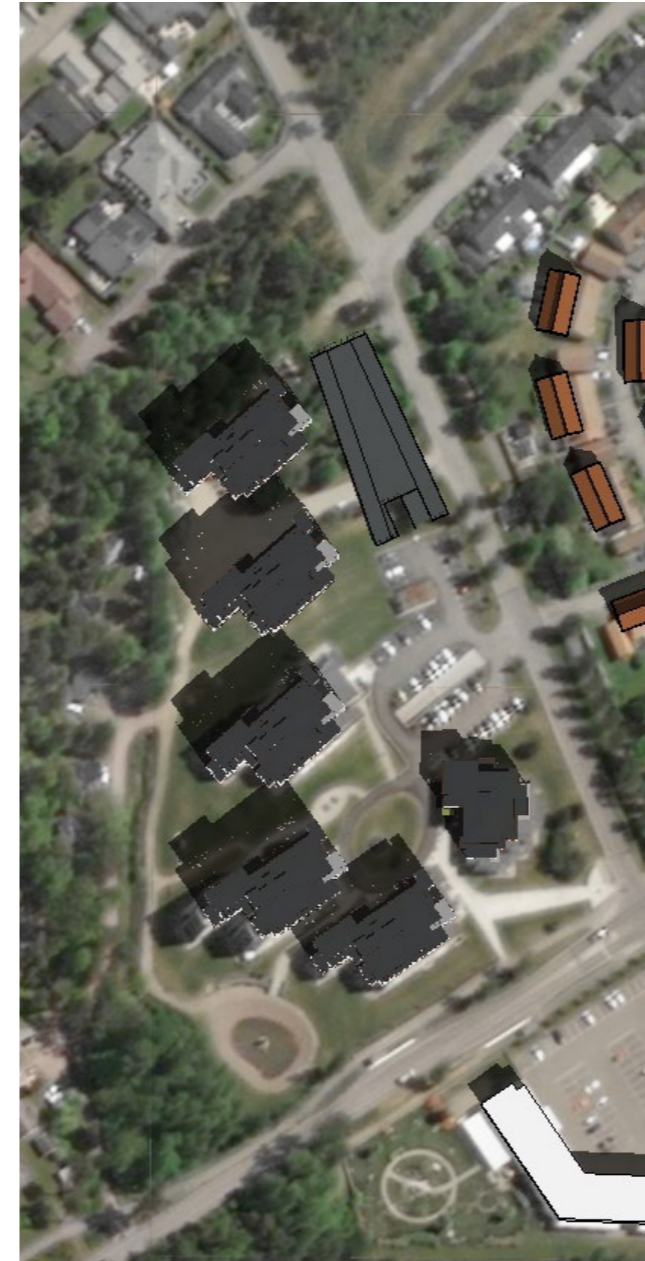

 Fredblad

5+1, 4+1

Solstudie

30 april

Våningsantal 5+1, 4+1

Kl: 09:00

Kl: 12:00

Kl: 15:00

Kl: 18:00

Solstudie

24 juni

Våningsantal 5+1, 4+1

Kl: 09:00

Kl: 12:00

Kl: 15:00

Kl: 18:00

Solstudie

21 september

Våningsantal 5+1, 4+1

Kl: 09:00

Kl: 12:00

Kl: 15:00

Kl: 18:00

Solstudie