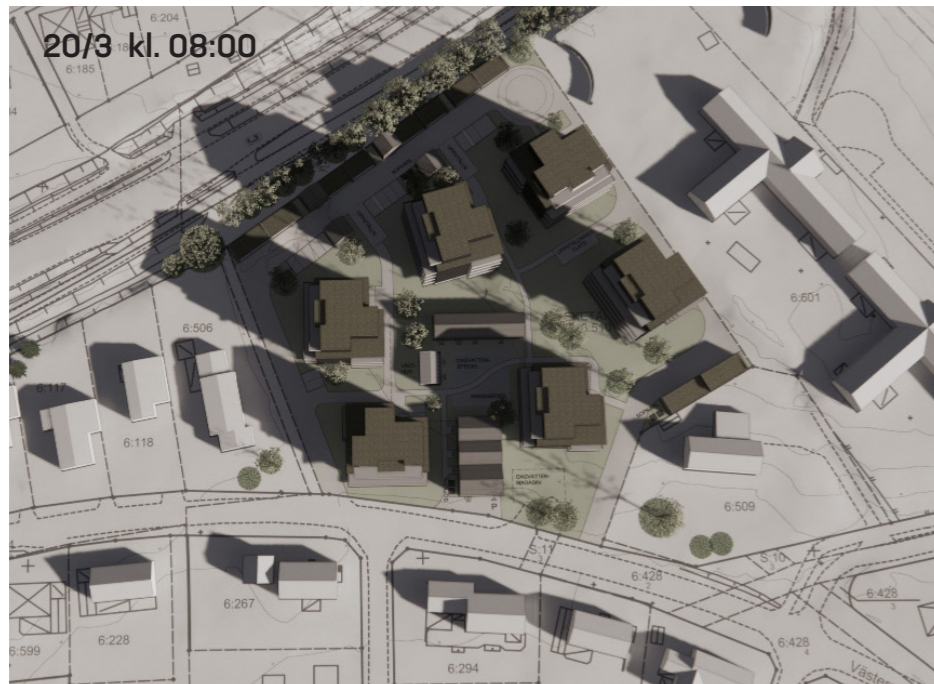

Solstudie

Eketånga 6:510

Solstudie över föreslagna bebyggelse i samrådshandling för fastigheten Eketånga 6:510. Två generella datum för vårdagjämning samt midsommar redovisas. Klockslag angivet vid respektive bild.