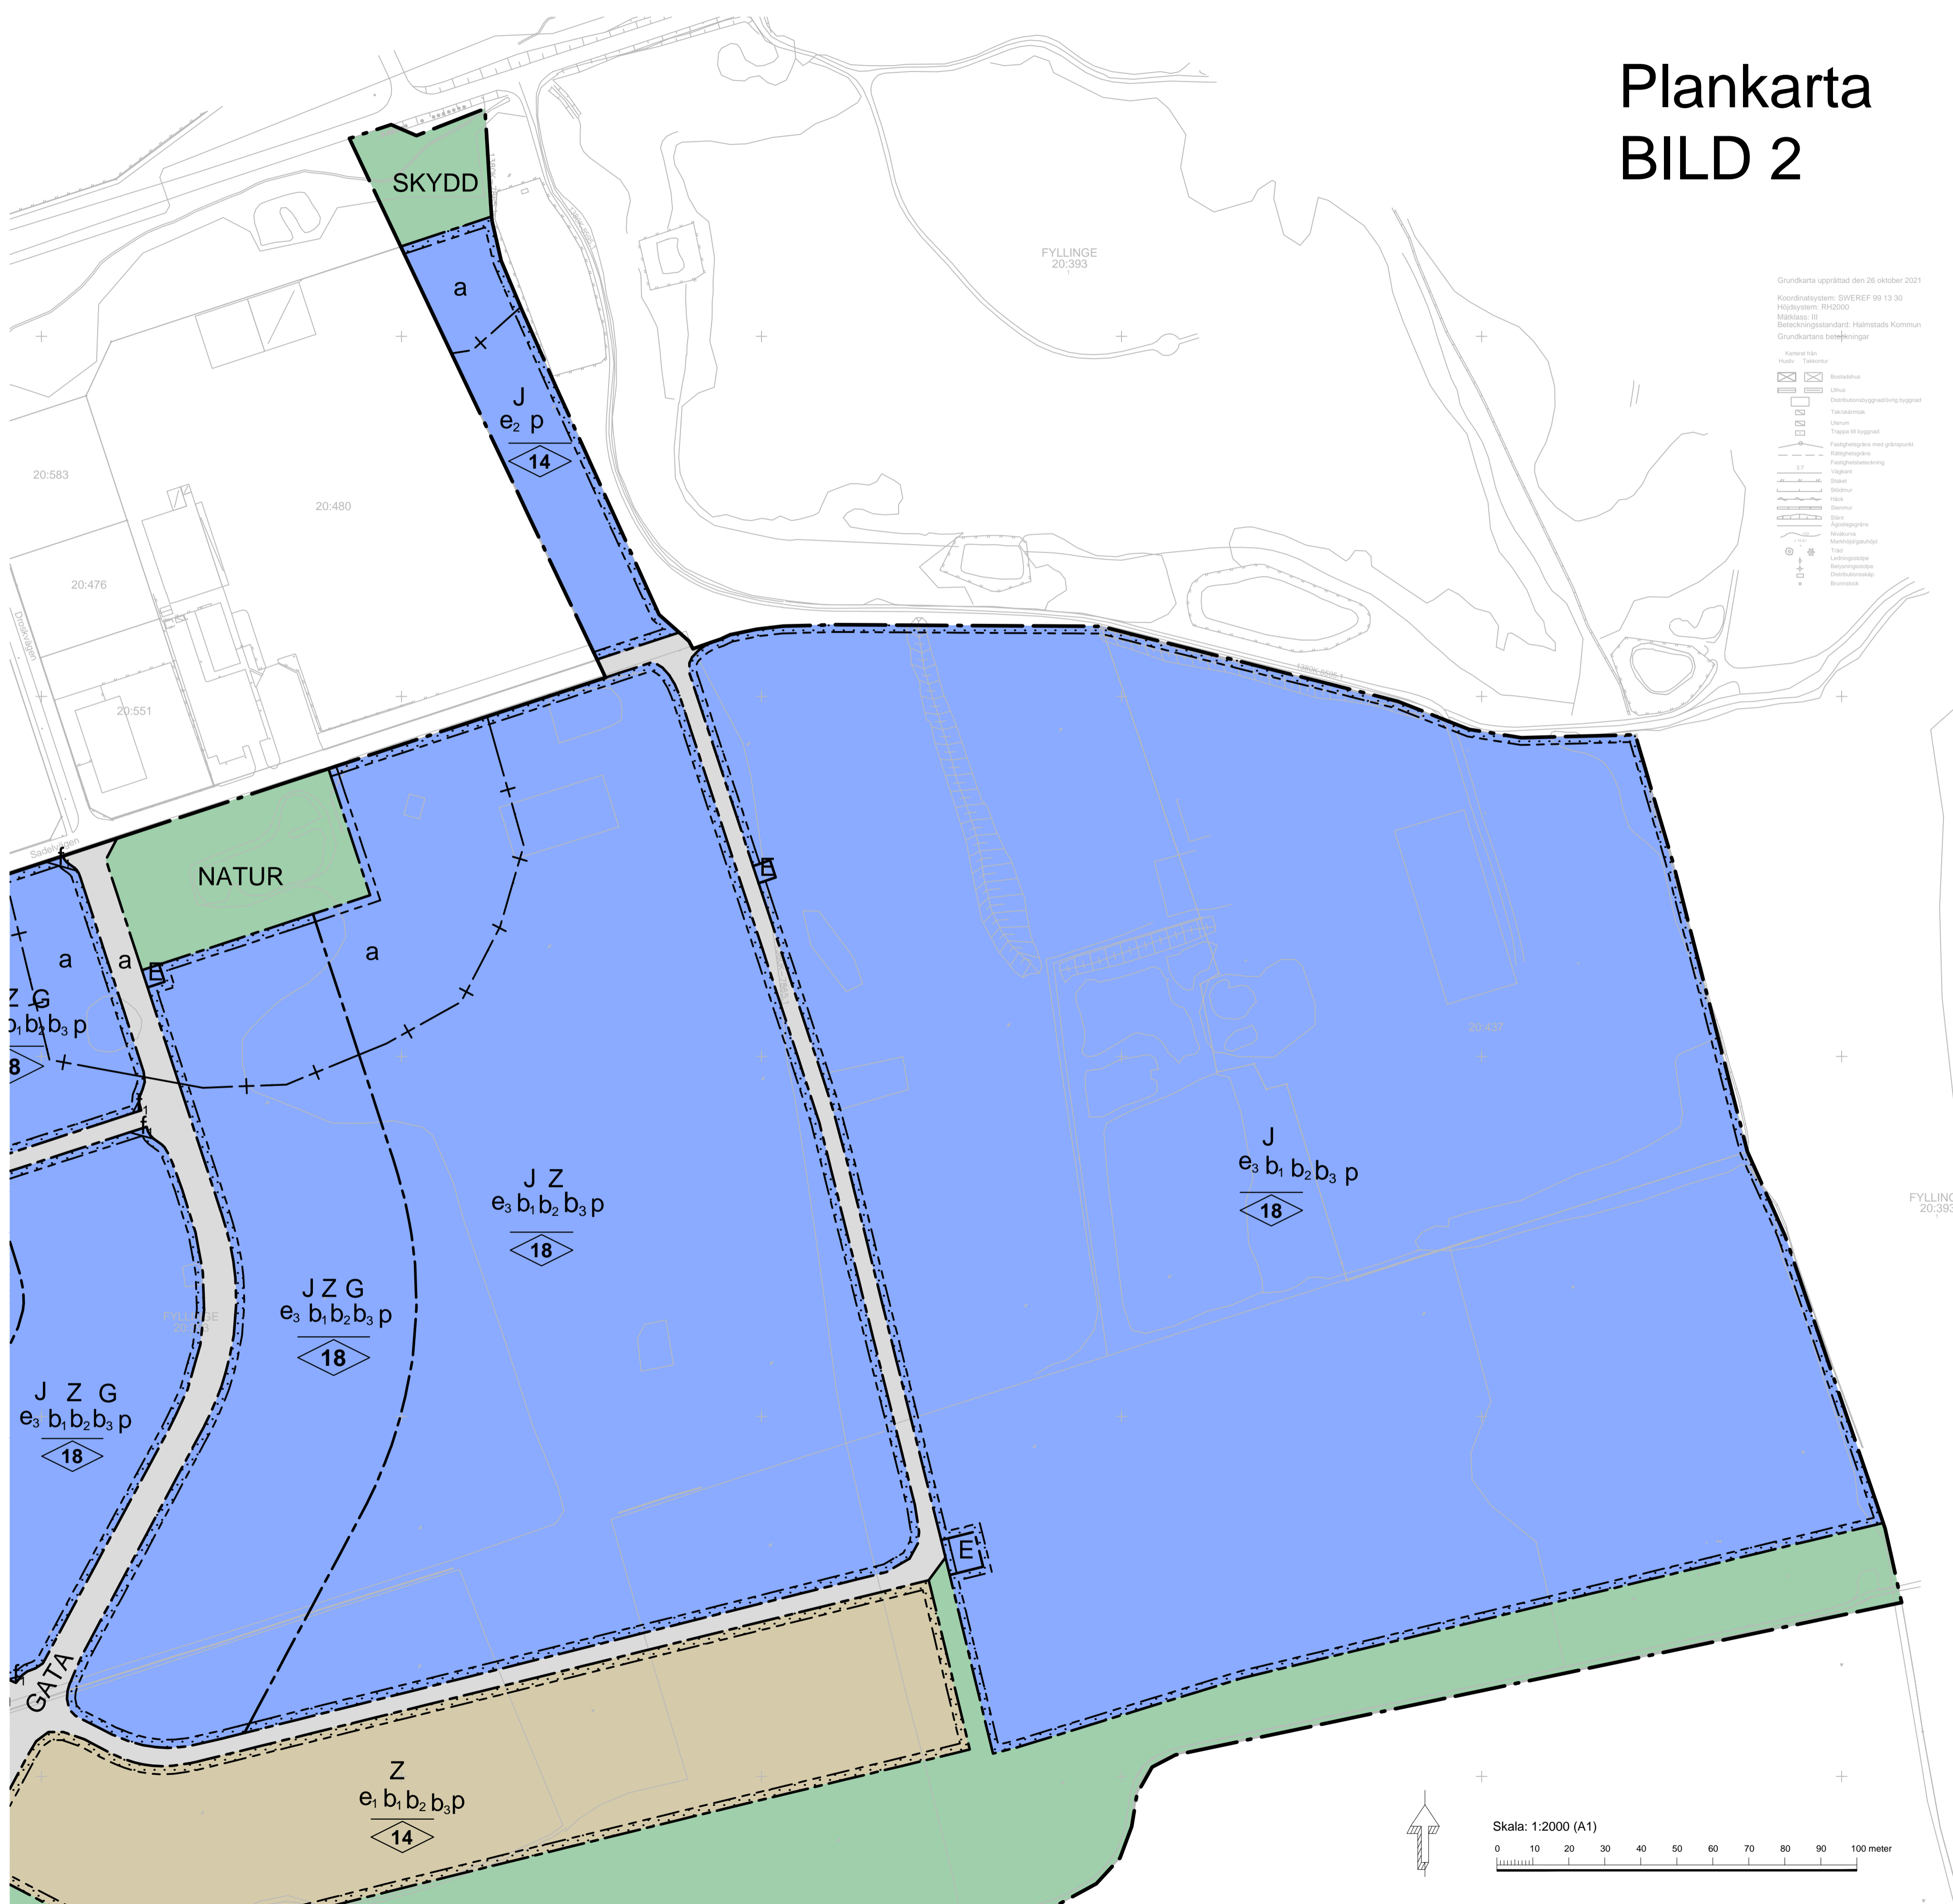

# Plankarta BILD 2

Bild som visar var de två olika bilderna för plankartan är belägna

SAMRÅDSHANDLING  
 DETALJPLAN FÖR KISTINGE SÖDRA,  
**FYLLINGE 20:393 M.FL.**

HALMSTAD  
 Upprättad av Samhällsbyggnadskontoret den 16 november 2021

Olof Sellén  
 Planchef

Emeli Cornelius  
 Planarkitekt

- Till planen hör:
- Program
- Undersökning av betydande miljöpåverkan
- Programsamarbetsredogörelse
- Planbeskrivning
- Genomförandebeskrivning
- Illustrationskarta
- Miljökonsekvensbeskrivning
- Fastighetsägarförteckning
- Fördjupad VA-utredning
- Naturvärdesinventering