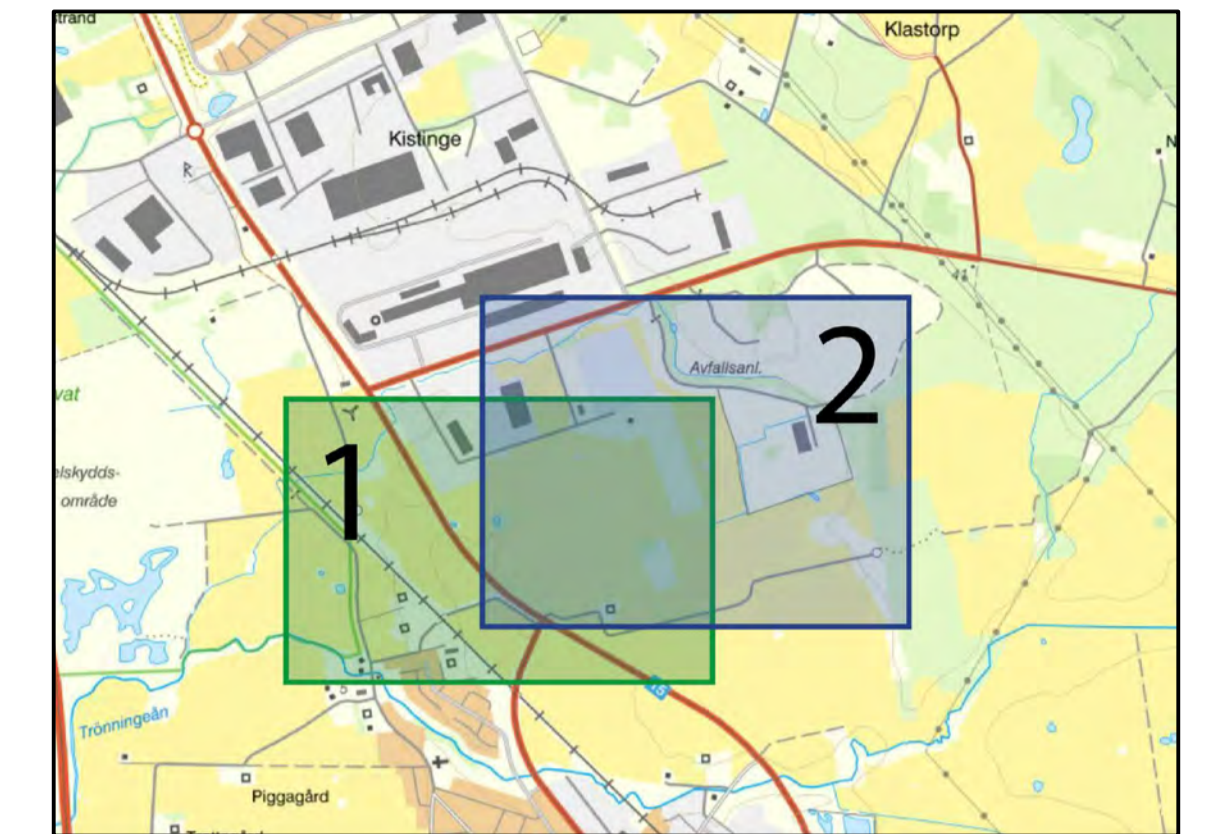

# Plankarta BILD 2

Bild som visar var de två olika bilderna för plankartan är belägna

SAMRÅDSHANDLING  
 DETALJPLAN FÖR KISTINGE SÖDRA,  
**FYLLINGE 20:393 M.FL.**

HALMSTAD  
 Upprättad av Samhällsbyggnadskontoret den 16 november 2021

Olof Sellén  
 Planchef

Emeli Cornelius  
 Planarkitekt

- Till planen hör:
- Program
- Undersökning av betydande miljöpåverkan
- Programsamarbetsredogörelse
- Planbeskrivning
- Genomförandebeskrivning
- Illustrationskarta
- Miljökonsekvensbeskrivning
- Fastighetsägarförteckning
- Fördjupad VA-utredning
- Naturvärdesinventering